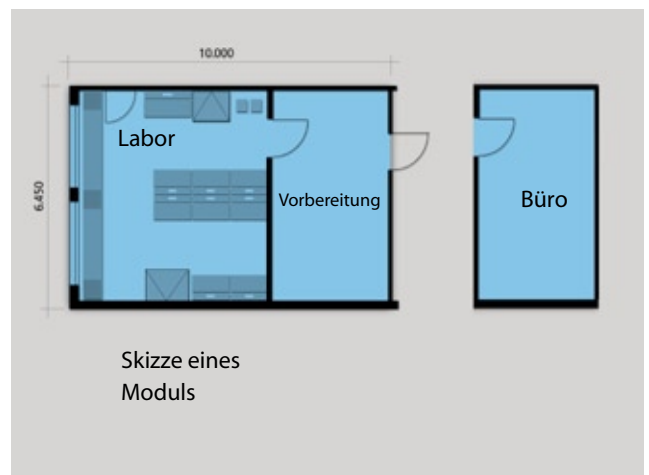

### Labor- und Büroflächen, 90 bis 800 m<sup>2</sup>, Erdgeschoss

- großzügige, helle Mieteinheit
  - flexibel unterteilbar
  - barrierefrei erreichbar
  - 1 Modul, Fläche 90 m<sup>2</sup>
- |               |                     |                 |                          |
|---------------|---------------------|-----------------|--------------------------|
| Labor:        | 38,5 m <sup>2</sup> | Betriebskosten: |                          |
| Vorbereitung: | 24,0 m <sup>2</sup> | Trinkwasser     | 1,64 Euro/m <sup>3</sup> |
| Büro:         | 27,5 m <sup>2</sup> | Schmutzwasser   | 2,56 Euro/m <sup>3</sup> |
|               |                     | Strom           | 16,00 Cent/KWh           |
- (Netto-Preise, Stand Januar 2009)

### Wohnen auf dem Grünen Campus

- Wohnraum mit integrierter Miniküche
- vollständig möbliert inkl. Zubehör (Geschirr, Bettwäsche)
- TV-/Telefonanschluss
- WC / Dusche
- Wohnungsgrößen zwischen 18 m<sup>2</sup> und 54 m<sup>2</sup>